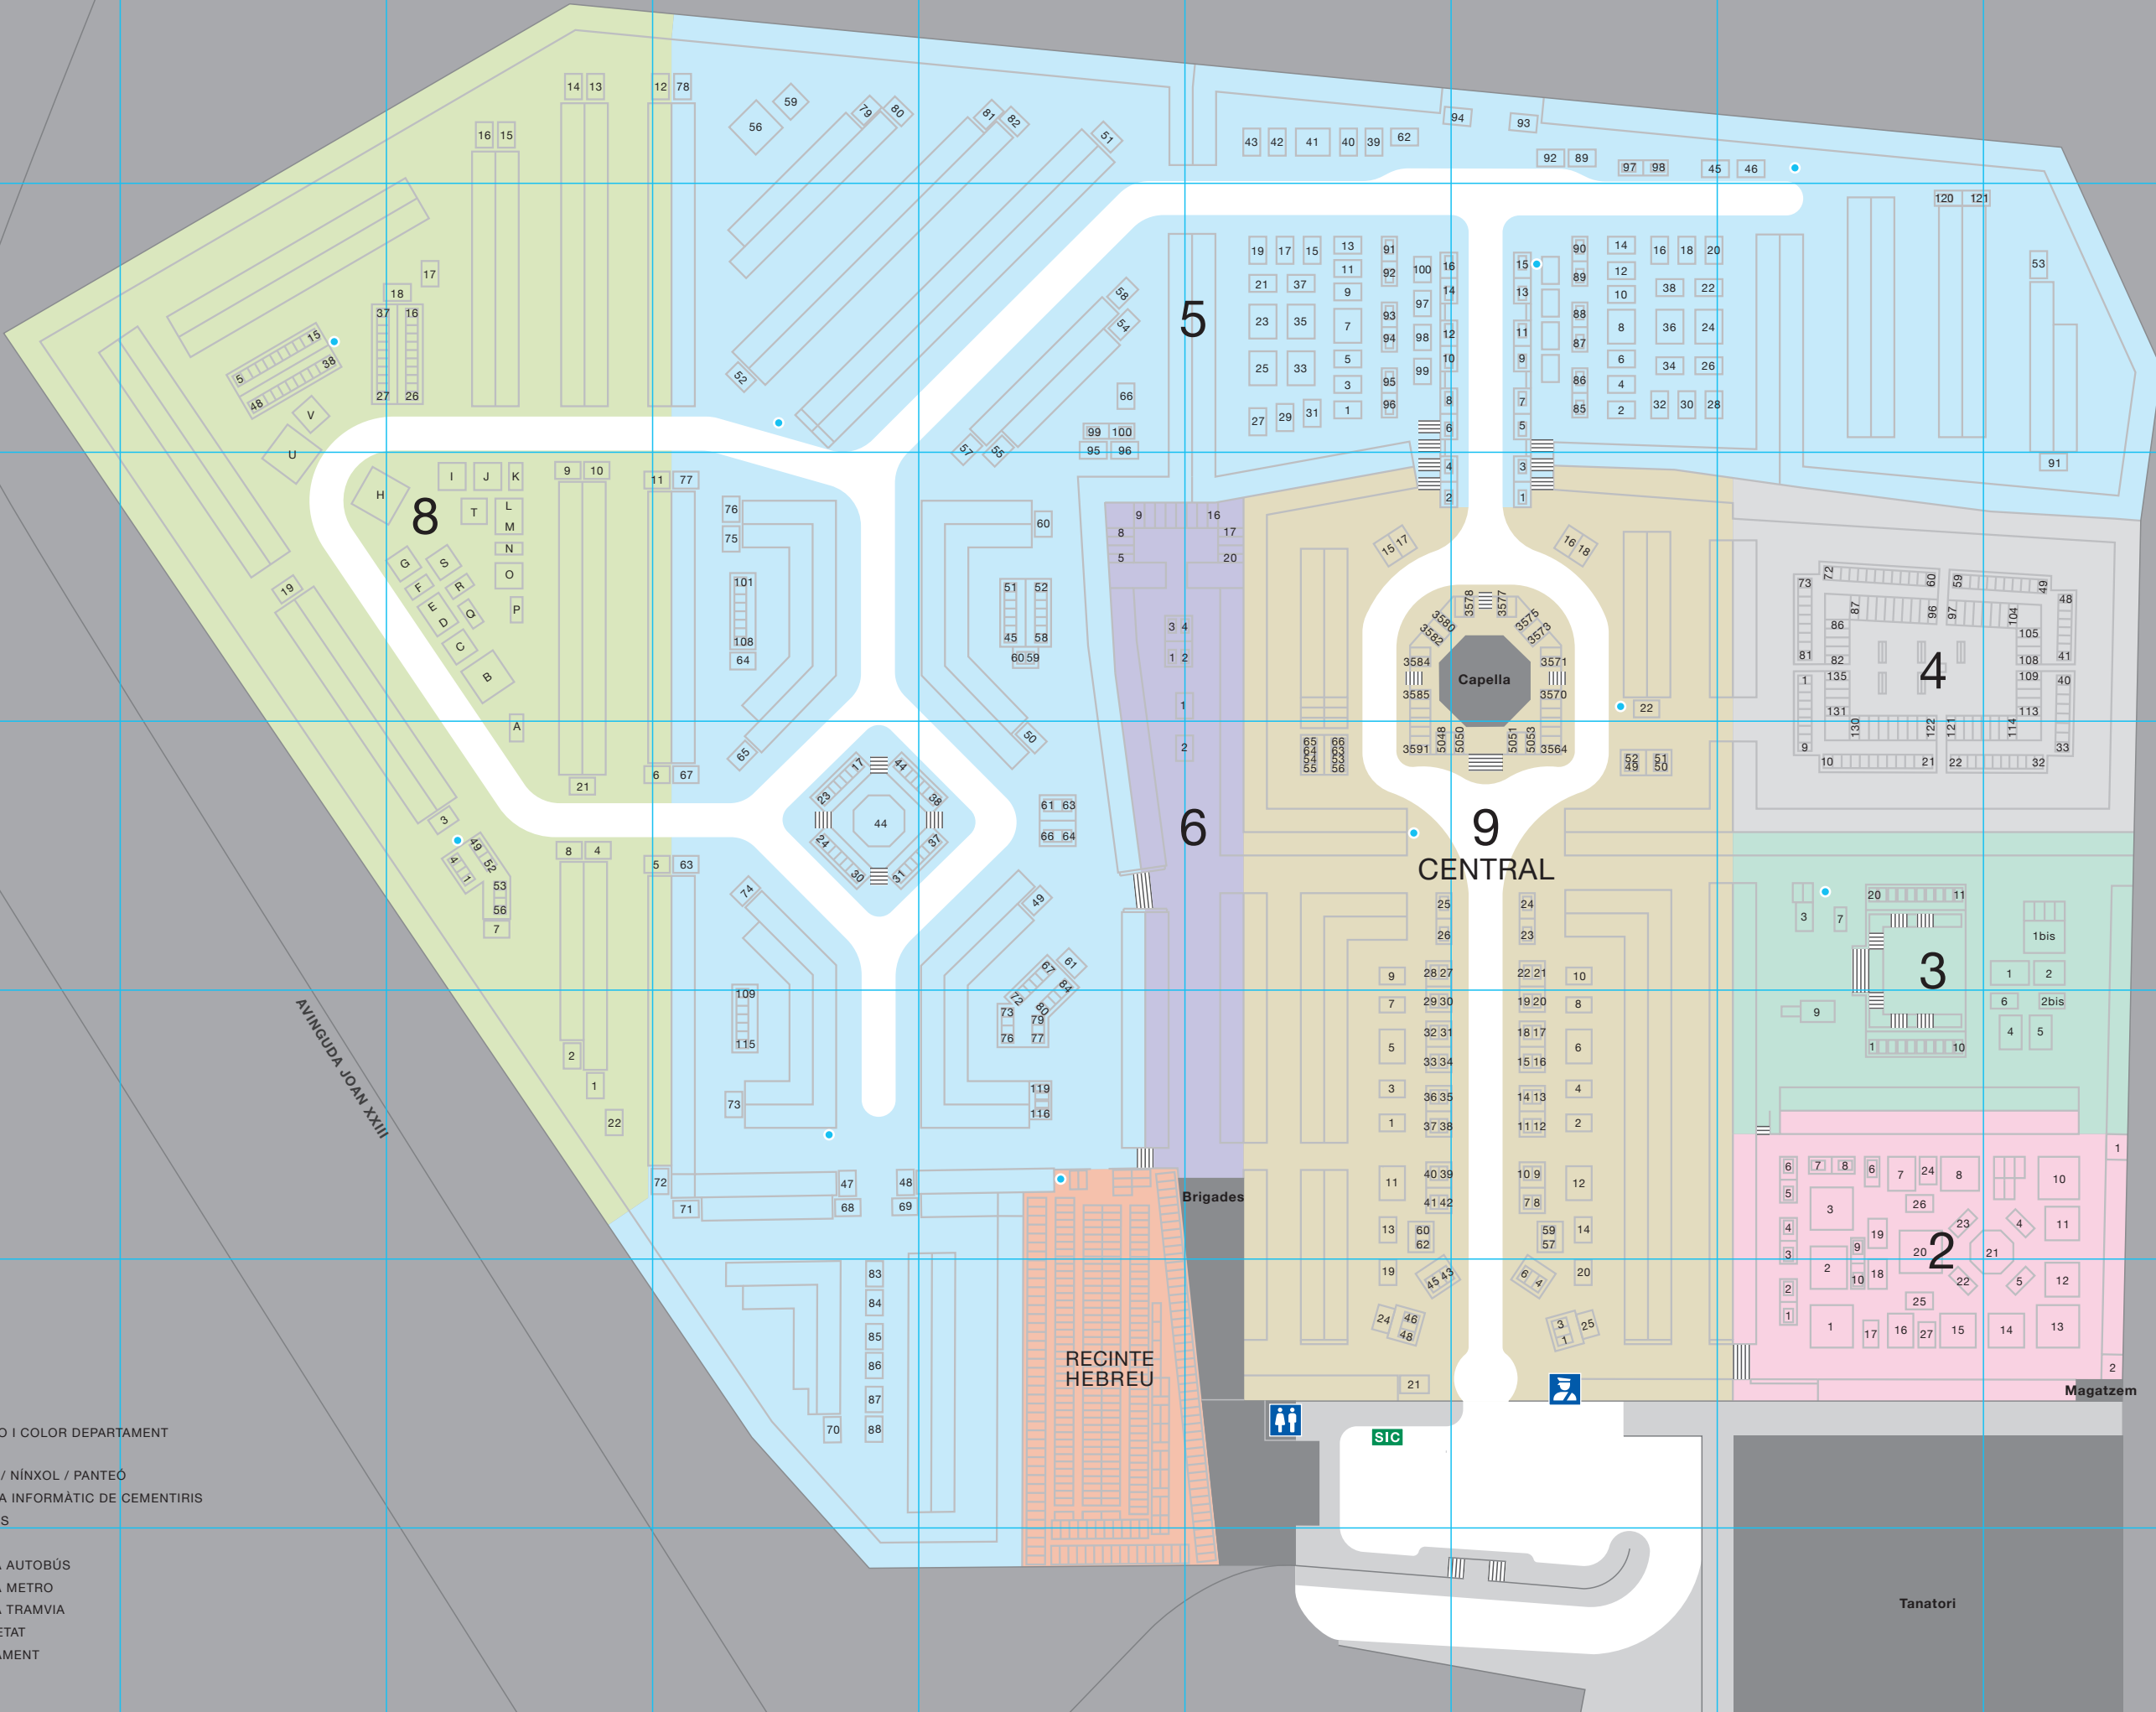

54 AV. DR. MARAÑÓN / C. SAMITIER →

↑ AV. DIAGONAL / C. MARTÍ I FRANQUÈS

Cementiri de Les Corts

- 2** NÚMERO I COLOR DEPARTAMENT
- TOMBA / NÍNOL / PANTEÓ
- SIC SISTEMA INFORMÀTIC DE CEMENTIRIS
- ESCALES
- FONT
- PARADA AUTOBÚS
- PARADA METRO
- PARADA TRAMVIA
- SEGURETAT
- APARCAMENT
- WC

↓ AV. JOAN XXIII / MATERNITAT 113

0m 10m 20m 30m 40m 50m

7 / 33 / 63 / 67 / 68 / 74 / 75 / 78 / 167

MARIA CRISTINA AV. DIAGONAL / AV. JOAN XXIII

C. MENÉNDEZ I PELAYO

C. MARTÍ I FRANQUÈS

AVINGUDA JOAN XXIII

RECINTE HEBREU

Brigades

Magatzem

Tanatori

CENTRAL

Capella

5

4

3

2

9

8

6